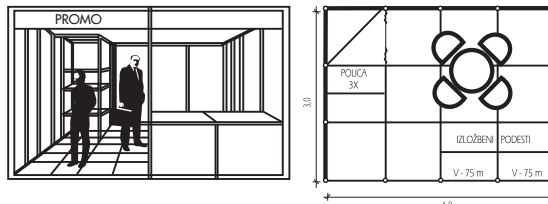

NACRTI IZLOŽBENO - PROMOTIVNOG PROSTORA I OPIS INSTALACIJA MEĐUNARODNIH POSLOVNIH SUSRETA "PROMO 2009.

A) OPREMLJEN IZLOŽBENI PROSTOR U SAJAMSKIM PAVILJONIMA

OPIS: Ograđen prostor sa tri strane zidom, sa nazivom izlagača u blok slovima
OPREMA: 1 degažman sa policom dim. 1 x 1 m/h = 2,5; set polica dim. 1 x 0,5 m/h = 2.5m; 2 pulta dim. 1 x 0,5 m/h = 73; telefonski priključak sa aparatom; 1 sto; 4 stolice; tepih; 1 korpa za otpatke; 1 pepeljara.

1 m² = 159,00 KM

Štand je moguće dopuniti opremom po izboru iz pregleda dodatne opreme

B) NEOPREMLJEN IZLOŽBENI PROSTOR U SAJAMSKIM PAVILJONIMA

OPIS: Prazan prostor;
OPREMA: tepih

1 m² = 99,00 KM

C) IZLOŽBENI PRAZAN PROSTOR NA PLATOU