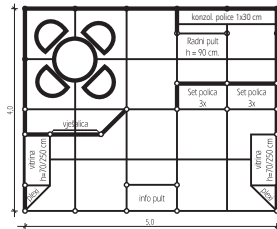

NACRTI IZLOŽBENO - PROMOTIVNOG PROSTORA I OPIS INSTALACIJA SAJAMSKA PREZENTACIJA "SIMBOL KVALITETA"

Tuzla, 05.-09.05.2009. godine

TIP "A"

a) IZLOŽBENI PROSTOR TIP "A" U SAJAMSKOJ HALI

OPIS: Ograđen prostor sa tri strane zidom, sa nazivom izlagača u blok slovima postavljenim na 2 pleksi stuba štanda.

OPREMA: 1 kuhinja 1,5 x 2,0; 1 kancelarija 2,5 x 3,0; 1 info pult 0,5 x 1,0 x 0,73; 2 staklene vitrine 0,5 x 1,0 x 2,5; 2 pleksi stuba 0,5 x 0,5 x 0,66; 2 set police 0,5 x 1,0 x 2,5; 1 radni pult 0,5 x 1,00 x 0,9; 1 konzolna police 0,3 x 2,0; 1 vješalica; 5 m² sistemske strukture; 1 sto sa stolnjakom; 4 stolice; tepih; 1 korpa za otpatke; 1 pepeljara.

POVRŠINA: min. 20m² uz mogućnost spajanja dva i više štandova iste ili druge vrste.

CIJENA: 149,- KM/m²

Štand je moguće dopuniti opremom po izboru iz pregleda dodatne opreme !

TIP "B"

b) IZLOŽBENI PROSTOR TIP "B" U SAJAMSKOJ HALI

OPIS: Ograđen prostor sa tri strane zidom, sa nazivom izlagača u blok slovima

OPREMA: 1 degažman sa policom dim. 1 x 1 m/h = 2,5; set police dim. 1 x 0,5 m/h = 2,5m; 2 pulta dim. 1 x 0,5 m/h = 73; 1 sto; 4 stolice; tepih; 1 korpa za otpatke; 1 pepeljara.