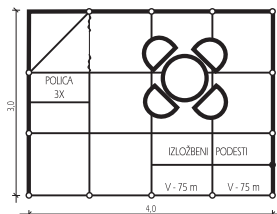

NACRTI IZLOŽBENO - PROMOTIVNOG PROSTORA I OPIS INSTALACIJA SAJAMSKA PREZENTACIJA "SIMBOL KVALITETA"

Tuzla, 05.-09.05.2009. godine

TIP "A"

a) IZLOŽBENI PROSTOR TIP "A" U SAJAMSKOJ HALI

OPIS: Ograđen prostor sa tri strane zidom, sa nazivom izlagača u blok slovima postavljenim na 2 pleksi stuba štanda.

OPREMA: 1 kuhinja 1,5 x 2,0; 1 kancelarija 2,5 x 3,0; 1 info pult 0,5 x 1,0 x 0,73; 2 staklene vitrine 0,5 x 1,0 x 2,5; 2 pleksi stuba 0,5 x 0,5 x 0,66; 2 set police 0,5 x 1,0 x 2,5; 1 radni pult 0,5 x 1,00 x 0,9; 1 konzolna police 0,3 x 2,0; 1 vješalica; 5 m² sistemske strukture; 1 sto sa stolnjakom; 4 stolice; tepih; 1 korpa za otpatke; 1 pepeljara.

POVRŠINA: min. 20m² uz mogućnost spajanja dva i više štandova iste ili druge vrste.

CIJENA: 149,- KM/m²

Štand je moguće dopuniti opremom po izboru iz pregleda dodatne opreme !

TIP "B"

b) IZLOŽBENI PROSTOR TIP "B" U SAJAMSKOJ HALI

OPIS: Ograđen prostor sa tri strane zidom, sa nazivom izlagača u blok slovima

OPREMA: 1 degažman sa policom dim. 1 x 1 m/h = 2,5; set police dim. 1 x 0,5 m/h = 2,5m; 2 pulta dim. 1 x 0,5 m/h = 73; 1 sto; 4 stolice; tepih; 1 korpa za otpatke; 1 pepeljara.