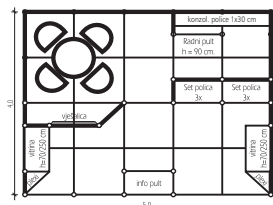

#### a) IZLOŽBENI PROSTOR TIP "A"

**OPIS:** Ograđen prostor sa tri strane zidom, sa nazivom izlagača u blok slovima postavljenim na 2 plexi stuba štanda.

**OPREMA:** 1 kuhinja 1,5 x 2,0; 1 kancelarija 2,5 x 3,0; 1 info pult 0,5 x 1,0 x 0,73; 2 staklene vitrine 0,5 x 1,0 x 2,5; 2 plexi stuba 0,5 x 0,5 x 0,66; 2 set police 0,5 x 1,0 x 2,5; 1 radni pult 0,5 x 1,00 x 0,9; 1 konzolna polica 0,3 x 2,0; 1 vješalica; 5 m<sup>2</sup> sistemske strukture; 1 sto sa stolnjakom; 4 stolice; tepih; 1 korpa za otpatke; 1 pepeljara.

#### b) IZLOŽBENI PROSTOR TIP "B"

**OPIS:** Ograđen prostor sa tri strane zidom, sa nazivom izlagača u blok slovima

**OPREMA:** 1 degažman sa policom dim. 1 x 1 m/h = 2,5; set polica dim. 1 x 0,5 m/h = 2,5m; 2 pulta dim. 1 x 0,5 m/h = 73; 1 sto; 4 stolice; tepih; 1 korpa za otpatke; 1 pepeljara.

#### c) IZLOŽBENI PROSTOR TIP "C"

**OPIS:** Ograđen prostor sa tri strane zidom, sa nazivom izlagača u blok slovima

**OPREMA:** 1 sto; 4 stolice; tepih; 1 korpa za otpatke; 1 pepeljara.

**POVRŠINA:** min. 9,0 m<sup>2</sup> ili više;