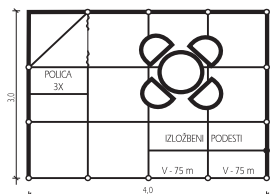

TIP "B"

b) IZLOŽBENI PROSTOR TIP "B"

OPIS: Ograđen prostor sa tri strane zidom, sa nazivom izlagača u blok slovima

OPREMA: 1 degažman sa policom dim. 1 x 1 m/h = 2,5; set polica dim. 1 x 0,5 m/h = 2,5m; 2 pulta dim. 1 x 0,5 m/h = 73; 1 sto; 4 stolice; tepih; 1 korpa za otpatke; 1 pepeljara.

POVRŠINA: min. 12m² uz mogućnost spajanja dva ili više štandova iste ili druge vrste;

CIJENA: 69,- EUR/m²

Štand je moguće dopuniti opremom po izboru iz pregleda dodatne opreme !